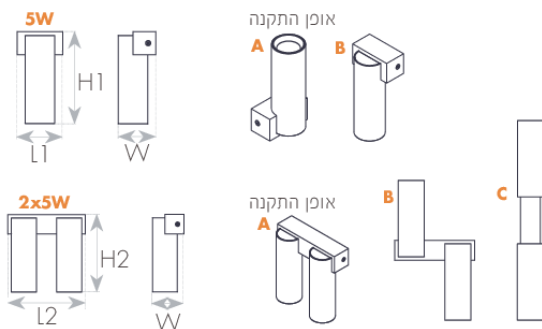

מנורת קיר מסדרת NIKITA בעיצוב מינימליסטי ובמגוון שילובי צבעים לבחירה. גוף תאורה מתכוונן עם אפשרויות התקנה מגוונות באמצעות מנגנון מגנטי: UP, DOWN או-UP/DOWN. מצוידת ברפלקטור ייחודי להארה מדויקת ואיכותית בעלת יעילות אורית גבוהה. מתאימה להארת מעברים, מבואות, חללי מגורים ועוד.

מק"ט - 75410729

דגם - UNI-IWSM-3002-BG3

קישור לדף מוצר ואביזרים נלווים באתר

- מתאים לדרישות התקן הישראלי
- IP20
- CLASS1
- 220-240 וולט 50-60 הרץ
- 3 שנות אחריות

DIMENSIONS & WEIGHT

Width	50mm
Length	120mm
Height	120mm
Product weight	670g

Ambient temperature range	0...+35°C
---------------------------	-----------

MATERIALS & COLORS

Cable surface [mm ²]	Black/gold
Protection class IEC 62262	aluminum
Cover material	Clear
Lens material	PMMA