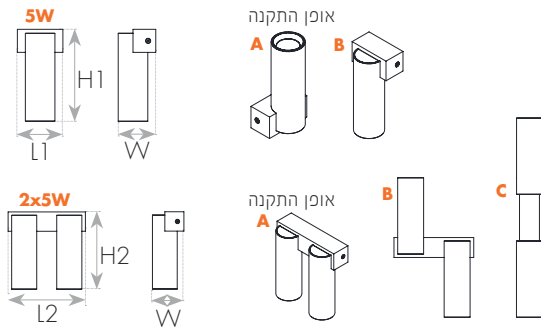

DIMENSIONS & WEIGHT

מידות ומשקל

Width	50mm
Length	120mm
Height	120mm
Product weight	670g

MATERIALS & COLORS

מבנה וגימור

Product color	Black Silver
Body material	aluminum
Cover finishing	Clear
Cover material	PMMA
Lens material	PMMA