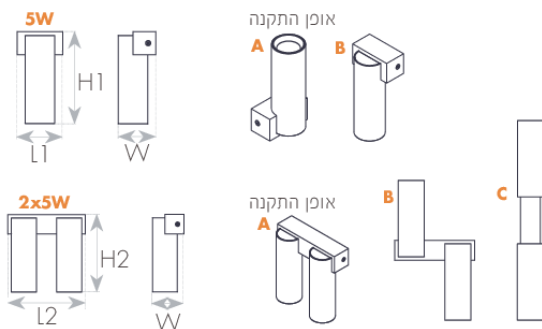

מנורת קיר מסדרת NIKITA בעיצוב מינימליסטי ובמגוון שילובי צבעים לבחירה. גוף תאורה מתכוונן עם אפשרויות התקנה מגוונות באמצעות מנגנון מגנטי: UP, DOWN או-UP/DOWN. מצוידת ברפלקטור ייחודי להארה מדויקת ואיכותית בעלת יעילות אורית גבוהה. מתאימה להארת מעברים, מבואות, חללי מגורים ועוד.

מק"ט - 75410730

דגם - UNI-IWSM-3002-BS3

קישור לדף מוצר ואביזרים נלווים באתר

- מתאים לדרישות התקן הישראלי
- IP20
- CLASS1
- 220-240 וולט 50-60 הרץ
- 3 שנות אחריות

DIMENSIONS & WEIGHT

Width	50mm
Length	120mm
Height	120mm
Product weight	670g

MATERIALS & COLORS

Cable surface [mm ²]	Black Silver
Protection class IEC 62262	aluminum
Cover material	Clear
Lens material	PMMA

ELECTRICAL DATA

Nominal wattage	2X5W
Nominal current	0.04A
Nominal voltage	220-240V
Mains frequency	50/60Hz
Protection class	Class 1
Operating mode	Internal LED driver
Dimmable driver mode	No