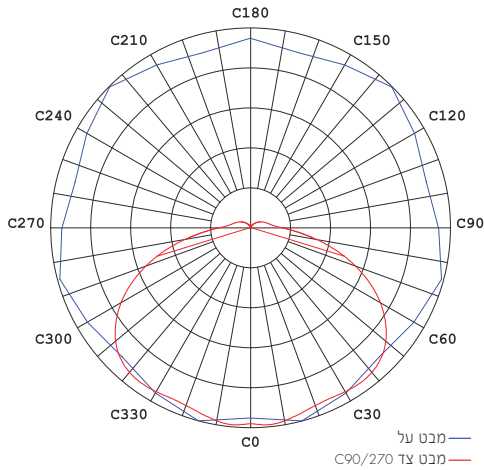

סדרת גופי תאורת רחוב דקורטיבים בעיצוב קלאסי בדרגת אטימות IP65. הגוף עשוי מיציקת אלומיניום. דרייבר איכותי המספק למעלה מ-50,000 שעות עבודה, ומבטיח חיסכון מוכח באנרגיה, תחזוקה והוצאות חשמל. להארת שבילים, פארקים, גינות, שצ"פים וכדומה.

מק"ט - 76104840

דגם - T-005009

קישור לדף מוצר ואביזרים נלווים באתר

3Years Guarantee | VALUE | 120-240V 50-60Hz | IP65 | IK10 | מתאים לרשימת התקן הישראלי

DIMENSIONS & WEIGHT

מידות ומשקל

Height	460mm
Diameter	420mm
Product weight	4500g

MATERIALS & COLORS

מבנה וגימור

Product color	gray
Body material	aluminum
Protection class IEC 62262	IK10
Cover finishing	Frosted
Cover material	PC
Lens material	PC

ELECTRICAL DATA

נתונים חשמליים

Nominal wattage	48W
Nominal voltage	120-240V
Mains frequency	50/60Hz
Protection class	Class 1
Operating mode	Internal LED driver
Driver manufacturer	INVENTRONICS
Driver model	EUC-060S105SVM
Driver output current	1050mA
Dimmable driver mode	No
Power factor	>0.96
THDi	<10%
Inrush current	33.2A
Inrush current time T_{h50}	236 μ s

PERFORMANCE

ביצועים

Lifespan (Hr)	60000Hrs
Driver lifespan	60000Hrs

PHOTOMETRIC DATA

אופטיקה

Luminous efficacy	109Lm/W
Luminous flux	5518Lm
CCT	4000K
CRI	>84
LED manufacturer	OSRAM
Chip type	SMD 3030
Beam angle	139°
Efficiency	100%