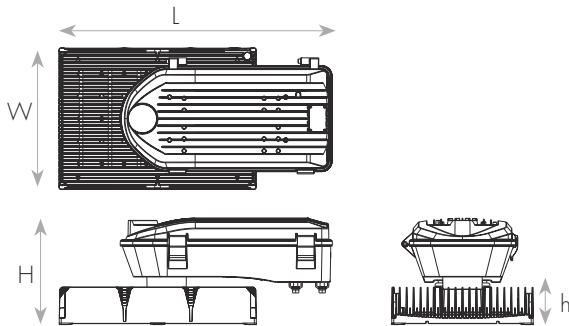

גוף תאורה High Mast מקצועי, מיועד להתקנה על תרנים בגבהים 20-50 מטר. הגוף מיוצר מחומרים איכותיים, יציקת אלומיניום, עדשות פוליקרבונט בזוויות שונות, עם כיסוי זכוכית בעובי 5 מ"מ, דרגת אטימות IP66 וחוזק מכאני IK08. משקל 17.3 ק"ג בלבד, לנוחות בהתקנה. הספק הגוף כ- 600W עם יעילות אורית של כ- 150Lm/W, מחבר NEMA, דרייבר INVENTRONICS עם בקרת 2 DALI ו-D4I, מגן נחשולי מתח SPD עד 20KV. מתאים להתקנה בסביבה ימית, ועמידות ב-UV. בעל תקינה בינלאומית ENEC וישראלית, לתאורת כבישים ורחובות. להארת חניונים, מחלפים, כבישים, מרכזים מסחריים, נמלים ועוד. מאושר נתיבי ישראל!

מק"ט - 77321903

דגם - NSK-600WHMA-NV-037-SN-3070-T3

קישור לדף מוצר ואביזרים נלווים באתר

10Years Guarantee | PRO | 220-240V 50-60Hz | IP66 | IK08 | מתאים לרשימת התקן הישראלי

DIMENSIONS & WEIGHT

מידות ומשקל

Width	320mm
Length	618mm
Height	241mm
Product weight	17300g