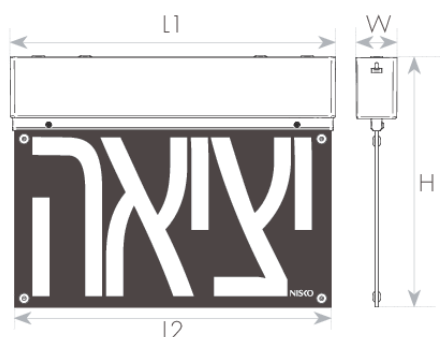

גוף תאורת חירום דו-תכליתית, מוגן מים בדרגת אטימות IP65, בעל זמן פעולה בחירום של 3 שעות. ביחידת החירום משולבות מערכת בדיקה אוטומטית, בדיקה פונקציונאלית חודשית ובדיקה מלאה, כולל פריקת סוללה אחת לשנה. התקנה נוחה לתקרה, מתאים לשילוט חד-צדדי ודו-צדדי. ניתן לשלב אביזרים נלווים (לרכישה בנפרד) להתקנה שקועה ובתלייה. גובה אות 15 ס"מ. עומד בדרישות התקן הישראלי להארת נתיבי מילוט. ייעודי לבתי מלון, משרדים, מגדלי מגורים, שטחים מסחריים ועוד.

## DIMENSIONS & WEIGHT

Width	39.6mm
Length	314.6mm
Height	242mm
Product weight	450g