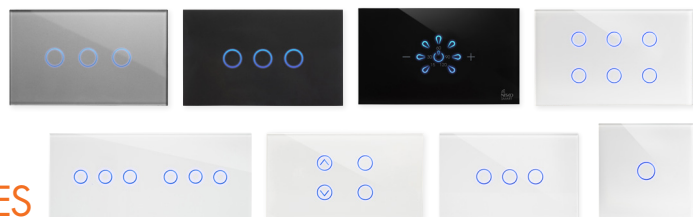

SHUTTER

טאץ' חכם לתריס

- ◀ מתג תריס חכם בטאץ' או באפליקציה
- ◀ זכוכית קריסטלית מרחפת
- ◀ מבוסס פרוטוקול WiFi / ZIGBEE
- ◀ לחיצה קלה להפעלת תריס מתמשכת וחלקה
- ◀ תרחישים חכמים לסגירה כללית/חלקית, קיבוץ מספר תריסים למתג אחד ועוד
- ◀ תזמונים בהתאם לשעות היום ומזג האוויר
- ◀ הספק יציאה מנוע חשמלי 600W, במשולב תאורה - נורת LED 650W, ליבון והלוגן 800W

סרקו לקטלוג NISKO SMART

4 SMART COLORS

4 SMART MODULES